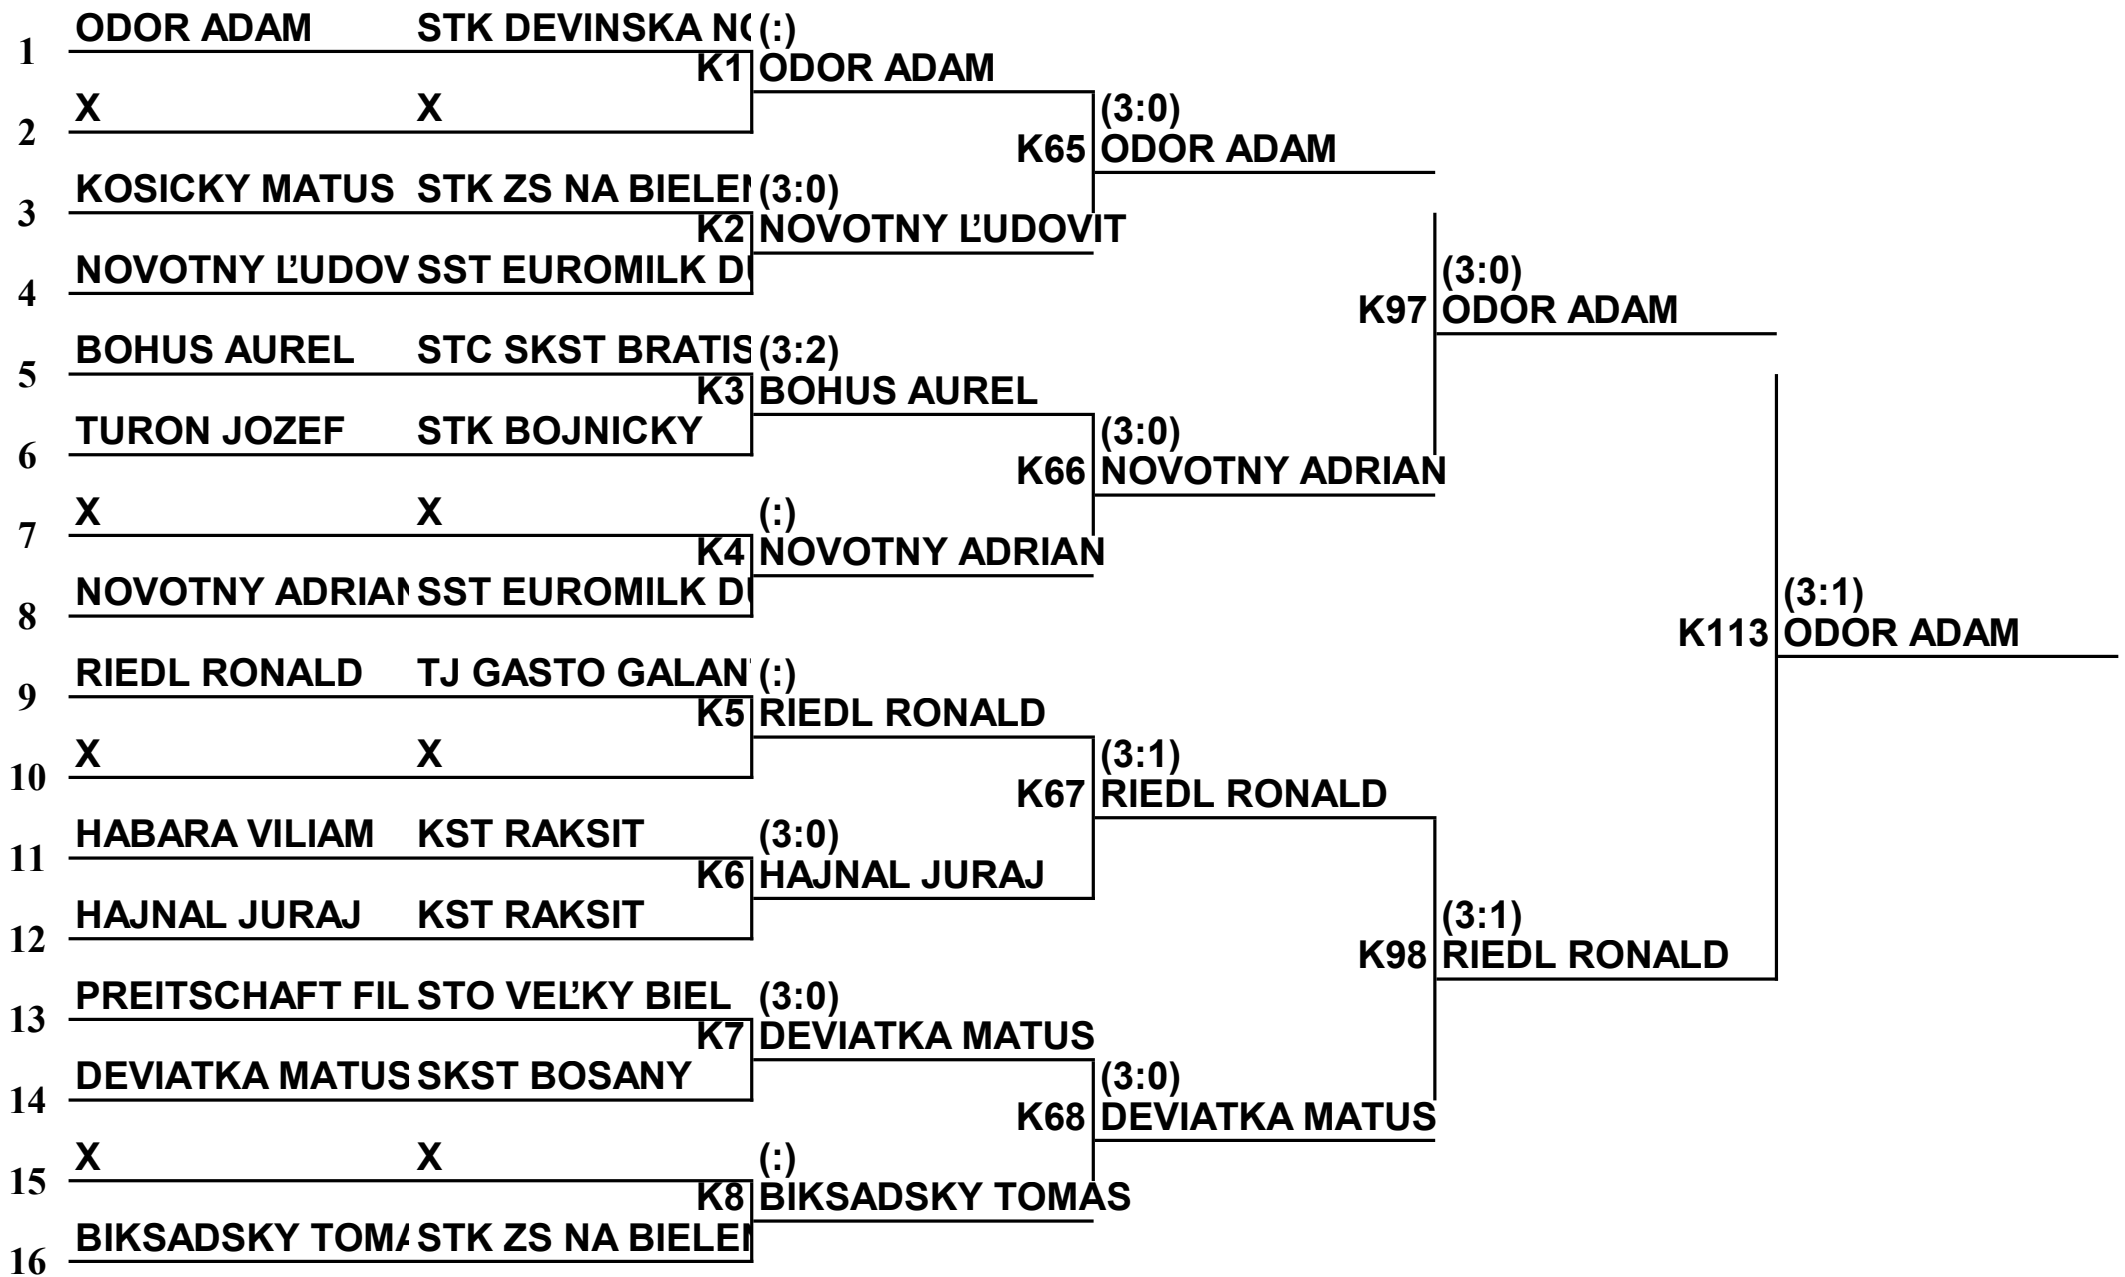

5 Skupina		E	klub	N	R	1	2	3	4	S	PS	B	P	ko
Naj. Žiaci	1	NOVOTNÝ ĽUDOVÍT	SST EUROMILK DUN.STREI	5	14		3 : 2	3 : 0	3 : 0	9 : 2	4,5	6	1	I.
	2	DEVIATKA MATÚŠ	ŠKST BOŠANY	8	32	2 : 3		3 : 0	3 : 0	8 : 3	2,66667	5	2	II.
	3	KIRCHMAYER MICHA	STK ZŠ NA BIELENISKU PE	18	83	0 : 3	0 : 3		1 : 3	1 : 9	0,11111	3	4	III.
	4	KOŠKA MATEJ	TTC MAJCICHOV	24	999	0 : 3	0 : 3	3 : 1		3 : 7	0,42857	4	3	

6 Skupina		F	klub	N	R	1	2	3	4	S	PS	B	P	ko
Naj. Žiaci	1	HAJNAL JURAJ	KST RAKSIT	6	19		1 : 3	3 : 0	3 : 0	7 : 3	2,33333	5	1	I.
	2	KOŠICKÝ MATÚŠ	STK ZŠ NA BIELENISKU PE	10	39	3 : 1		3 : 2	2 : 3	8 : 6	1,33333	5	2	II.
	3	SIKA ANDREJ	SPST ZÁHORSKÁ BYSTRIC	14	67	0 : 3	2 : 3		1 : 3	3 : 9	0,33333	3	4	III.
	4	MATÚŠ MARCEL	STK ŠK BLAVA JASL. BOHU	21	109	0 : 3	3 : 2	3 : 1		6 : 6	1	5	3